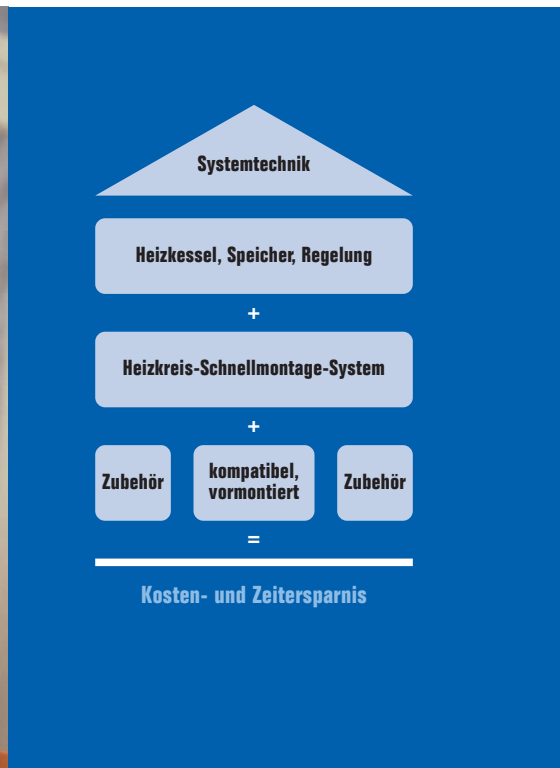

Immer eine gute Entscheidung: Logano G125 Eco und Logano G215

Wie man's macht, macht man's richtig: mit den Niedertemperatur-Heizkesseln Logano G125 Eco und Logano G215 von Buderus. Denn mit denen heizen Sie nicht nur ausgesprochen wirtschaftlich und komfortabel, sondern auch noch sehr flexibel. Beide Heizkessel lassen sich sowohl mit einem Gas- als auch mit einem Öl-Gebläsebrenner betreiben – und richten sich in jeder Hinsicht ganz nach Ihnen. Auch beim Leistungsbedarf.