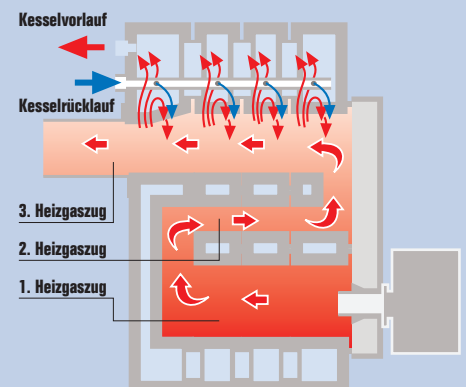

Logano G215

### Da steckt viel drin.

Der wirtschaftliche Niedertemperaturbetrieb des Logano G215 minimiert die Wärmeverluste und senkt dadurch Ihre Energiekosten. Außerdem arbeitet der Heizkessel mit moderner Thermostream-Technologie. Sie mischt permanent das warme Vorlauf- mit dem kalten Rücklaufwasser. Und verhindert, dass der Taupunkt im Kessel unterschritten wird, indem sie die Temperatur des Kesselwassers intern anhebt. So wird einer Kondensatbildung beispielsweise im Anfahrbetrieb sehr gut entgegengewirkt.

\* einschließlich Regelgerät Logamatic 4000

„Ich will einen Heizkessel, auf den  
Verlass ist. Mit dem Logano G215  
gehe ich in dieser Hinsicht auf  
Nummer sicher.“

Thermostream hebt die Wassertemperatur, indem warmes Vorlauf- mit kaltem Rücklaufwasser gemischt wird. Das kalte Rücklaufwasser wird dabei vorgewärmt und strömt nach unten.